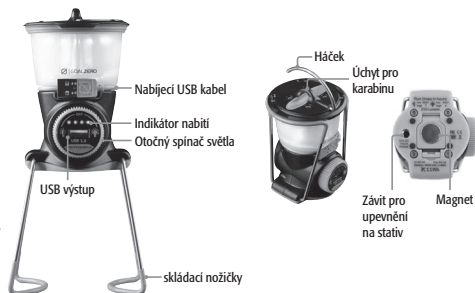

JAK TO FUNGUJE

1. **1** **Dynamo klika**
   Dobij svítilnu pomocí dynama. Otoč kliku svítilny a toč. Jedna minuta točení (120 otáček/min) nabije svítilnu zhruba na deset minut svícení v úsporném režimu.
2. **2** **USB dobíjení lucerny**
   Dobij Lighthouse 600 přes zabudovaný USB kabel. Modré LED indikují stav nabíjení baterie.
3. **3** **Dualite směrové světlo**
   Otočte spínačem vlevo či vpravo pro rozsvícení poloviny nebo celé lucerny a pro regulaci jasu.
4. **4** **Pohotovostní světlo**
   Stlač trojúhelníkové tlačítko pro červené světlo, režim nouzového upozornění.
5. **5** **Nabíj jiné zařízení**
   Dobíj si smartphone nebo tablet.

JAK TO FUNGUJE

Pro rozsvícení celého světla otočte spínačem vpravo. Pro rozsvícení jedné poloviny otočte spínačem vlevo.

DOBA SVÍCENÍ	DOBA NABÍJENÍ
Jedna strana (Low)	500+ h
Jedna strana (High)	400+ h
Obě strany (Low)	7 h
Obě strany (High)	4 h

DOBÍJENÍ

NABIJTE JINÉ ZAŘÍZENÍ

TECHNICKÉ SPECIFIKACE

DOBA SVÍCENÍ	DOBA NABÍJENÍ
Jedna strana (Low)	320 h
Jedna strana (High)	5 h
Obě strany (Low)	180 h
Obě strany (High)	2,5 h

DOBA SVÍCENÍ	DOBA NABÍJENÍ
Jedna strana (Low)	320 h
Jedna strana (High)	5 h
Obě strany (Low)	180 h
Obě strany (High)	2,5 h

VÝSTUPY	DOBA NABÍJENÍ
USB-A 5 V, až 1,5 A	7 h
Dynamo	1 W
	při 130 otáčeních za minutu
USB-A 5 V, až 1 A	7 h
Nomad 10	7 h

VÝSTUPY	DOBA NABÍJENÍ
USB-A 5 V, až 1 A	7 h
Nomad 10	7 h

SVÍTVIVOST	DOBA NABÍJENÍ
600 lm	7 h

KAPACITA BATERIE	DOBA NABÍJENÍ
Li-ion NMC 18,7Wh, 3,6V, 5200 mAh	7 h

VÁHA	DOBA NABÍJENÍ
498 g	7 h

ROZMĚRY	DOBA NABÍJENÍ
11,4x12,7x16,5 cm	7 h

TECHNICKÉ SPECIFIKACE

VÝSTUPY	DOBA NABÍJENÍ
USB-A, 1A, 5V	7 h

VÝSTUPY	DOBA NABÍJENÍ
USB-A, 1A, 5V	7 h

SVÍTVIVOST	DOBA NABÍJENÍ
210 lm	7 h

VÁHA	DOBA NABÍJENÍ
227,5 g	7 h

ROZMĚRY	DOBA NABÍJENÍ
73,8 x 105,5 mm	7 h

DEMO MODE

Před použitím Lighthouse mini Core připojte USB kabel do nabíječky, a tím ukončete Demo mód.

DEMO MODE

Před prvním použitím zatočte třikrát klikovou, aby se rozsvítily LED indikátory.