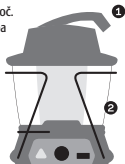

AKO TO FUNGUJE

1. **1 Dynamo kľuka**
   Nabí svetlido pomocou dynama. Otoč kľuku svetidla a toč. Jedna minúta točenia (1200 / min) nabije svetlido zhruba na desať minút svietenia v úspornom režime.
2. **2 USB dobíjanie lucerny**
   Dobi Lighthouse 600 cez zabudovaný USB kábel. Modré LED indikujú stav nabitia batérie.
3. **3 Dualite smerové svetlo**
   Otočite spínačom vľavo či vpravo na rozsvietenie polovice, alebo celej lucerny a na reguláciu jasú.
4. **4 Pohotovostné svetlo**
   Stlač trojuholníkové tlačidlo pre červené svetlo, režim núdzového upozornenia.
5. **5 Nabí iné zariadenie**
   Dobi si smartphone alebo tablet.

TECHNICKÉ ŠPECIFIKÁCIE

DOBA SVIETENIA	DOBA NABÍJANIA	
Jedna strana (Low)	320 h	USB zdroj 7 h
Jedna strana (High)	5 h	Dynamo 1 W pri 130 otočeniach za minútu
Obe strany (Low)	180 h	Nomad 10 7 h
Obe strany (High)	2,5 h	
VÝSTUPY		
• USB-A 5 V, až 1,5 A		
VSTUPY		
• USB-A 5 V, až 1 A		
Zdroj svetla	600 lm	
Dynamo	Li-ion NMC 18,7Wh, 3,6V, 5200 mAh	
Hmotnosť	498 g	
Rozmery	11,4x12,7x16,5 cm	

DEMO MODE

Pred prvým použitím zatočte trikrát kľukou, aby sa rozsvietili LED indikátory.